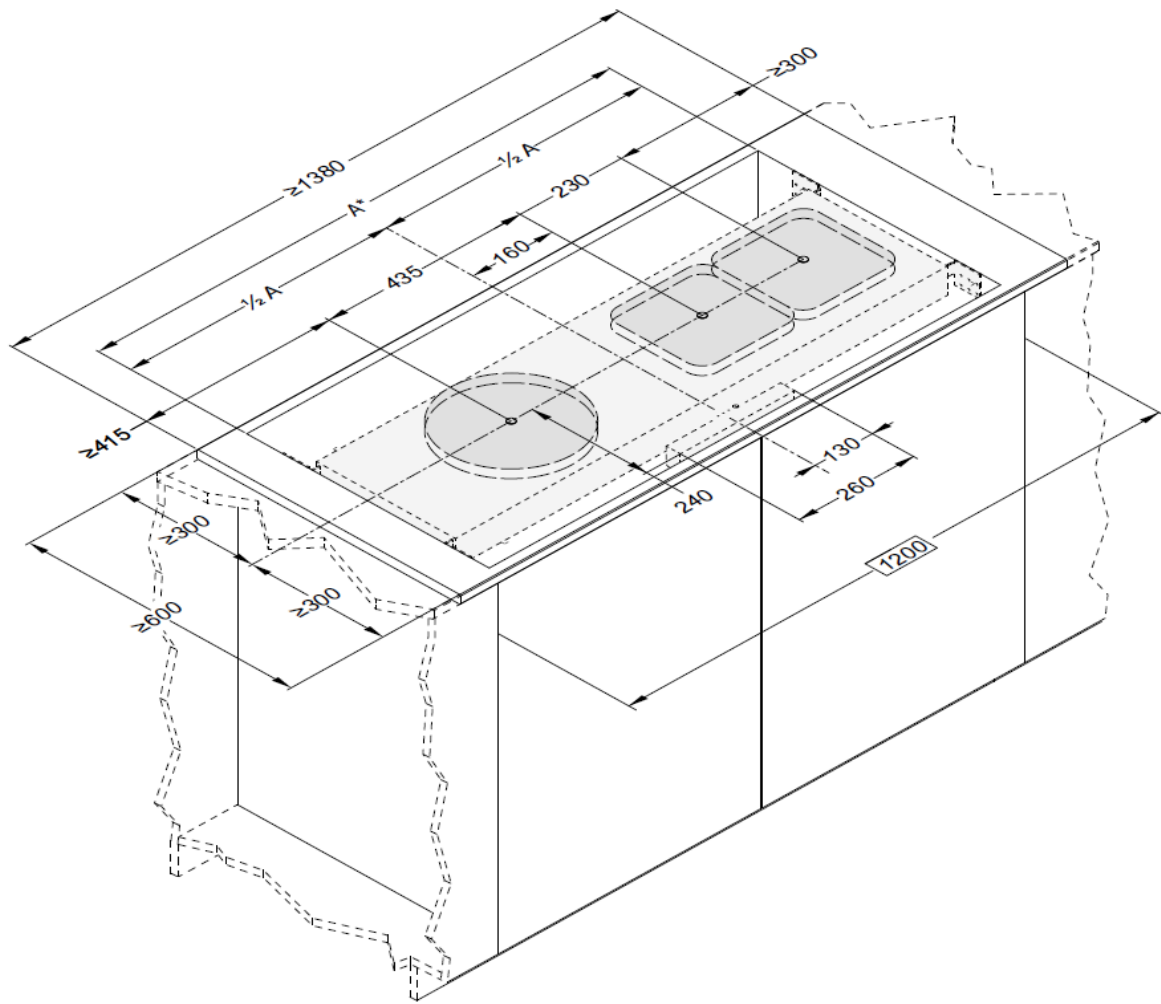

## Technische tekeningen

### Afmetingen

\* Ventilatie : Zorg voor een ventilatieopening net onder het werkblad van minstens 3 mm over de volledige breedte van de inductiekookplaat voor voldoende afkoeling van de kookplaat.